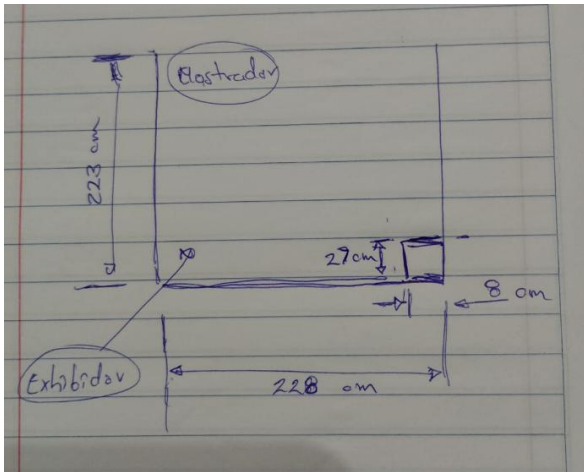

Mueble con cruceta 1

Fabricado en mdf de 15mm, con 4 huecos grandes en la parte baja y entrepaños pequeños en la parte alta para cualquier tipo de comercio, sin copete y con Zoclo color a escoger. Medidas generales de 120 x 30 x 215cm

Mueble con cruceta 2

Fabricado en mdf de 15mm, con 6 huecos grandes en la parte baja y entrepaños pequeños en la parte alta para cualquier tipo de comercio, sin copete y con Zoclo color a escoger. Medidas generales de 120 x 30 x 215cm

Ejemplo de PLANO realizado por el cliente

Puede ser sencillo, pero muy importante tomar en cuenta todo tipo de medidas, tanto de columnas como de desniveles, es necesario medir cada pared perimetral de tu espacio