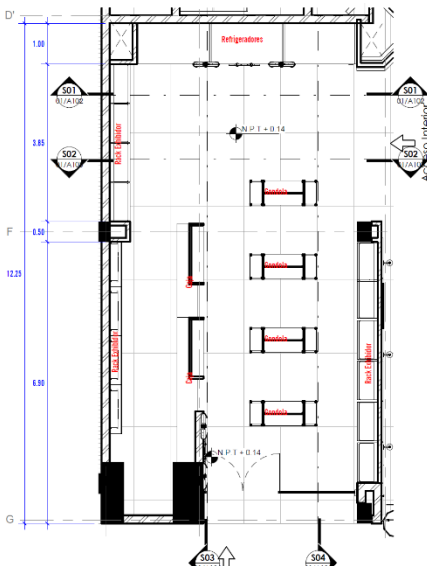

Mueble tipo panel y puertas bajas.

Fabricado en mdf de 15mm con entrepaños y división, dos puertas de almacenamientos en la parte baja, Zoclo color a escoger. Medidas generales de 80 x 30 x 240cm

Todos los muebles del listado podemos hacerlos de diferente **LARGO, ANCHO Y ALTURA** nos acoplamos a las medidas de tu local pregunta por tu medida ideal

Nuestros muebles son fabricados con **MDF antiparasitario**, no es melamina

Realiza tu cotización con ADA

PASO 1

Enviar la mayor información posible que tengas de tu espacio a amueblar

Medidas perimetrales de tu local o negocio, puedes realizarlo en una libreta y enviarnos una foto, o bien existen muchas aplicaciones que desde tu celular pueden darte las medidas de los espacios, Fotos, o de preferencia un plano Arquitectónico

Ejemplo de PLANO realizado por el cliente

Puede ser sencillo, pero muy importante tomar en cuenta todo tipo de medidas, tanto de columnas como de desniveles, es necesario medir cada pared perimetral de tu espacio

Ejemplo de FOTO con medidas

Toma una foto de tu espacio, coloca medidas y envíanosla, mientras mas fotos mejor, pero sobre todo con medidas para saber cuantos muebles te pueden quedar.

Ejemplo de un Plano Arquitectónico con medidas