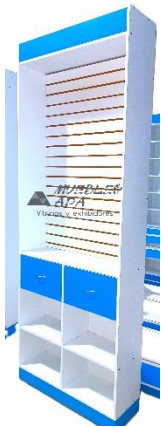

24

Exhibidor Curvo

Exhibidor con costados curvos, copete y Zoclo color a escoger, con medidas generales de 120cm largo, 40cm ancho y 220cm de alto, fabricado en mdf de 15mm y con tapa pijas en las terminales del mismo color, Zoclo color blanco con niveladores de ajuste

25

Exhibidor Curvo con panel Ranurado

Exhibidor con panel ranurado en la parte alta y 4 entrepaños en la parte baja, con medidas generales de 60cm largo, 40cm ancho y 220cm de alto, fabricado en mdf de 15mm y con tapa pijas en las terminales del mismo color, Zoclo color blanco con niveladores de ajuste

26

Exhibidor con panel

Mueble con costados y panel ranurado en la parte alta, 2 cajones en la parte media y crucetas en la parte baja, con medidas generales de 80cm largo, 30cm ancho y 220cm de alto, fabricado en mdf de 15mm y con tapa pijas en las terminales del mismo color, Zoclo color blanco con niveladores de ajuste

27

Exhibidor tipo panal

Mueble cuadrulado con 24 espacios de diferentes altos para colocación de diferentes productos, con medidas generales de 120cm largo, 30cm ancho y 220cm de alto, fabricado en mdf de 15mm y con tapa pijas en las terminales del mismo color, Zoclo color blanco con niveladores de ajuste

28

Mueble tipo GI

Mueble con frente de 5cm de cristal en todos sus entrepaños, con zoclo de 15cm abajo y copete de 10cm arriba, Zoclo color a escoger, con medidas generales de 120cm largo, 30cm ancho y 220cm de alto, fabricado en mdf de 15mm y con tapa pijas en las terminales del mismo color, Zoclo color blanco con niveladores de ajuste

29

Mueble Costado terminal